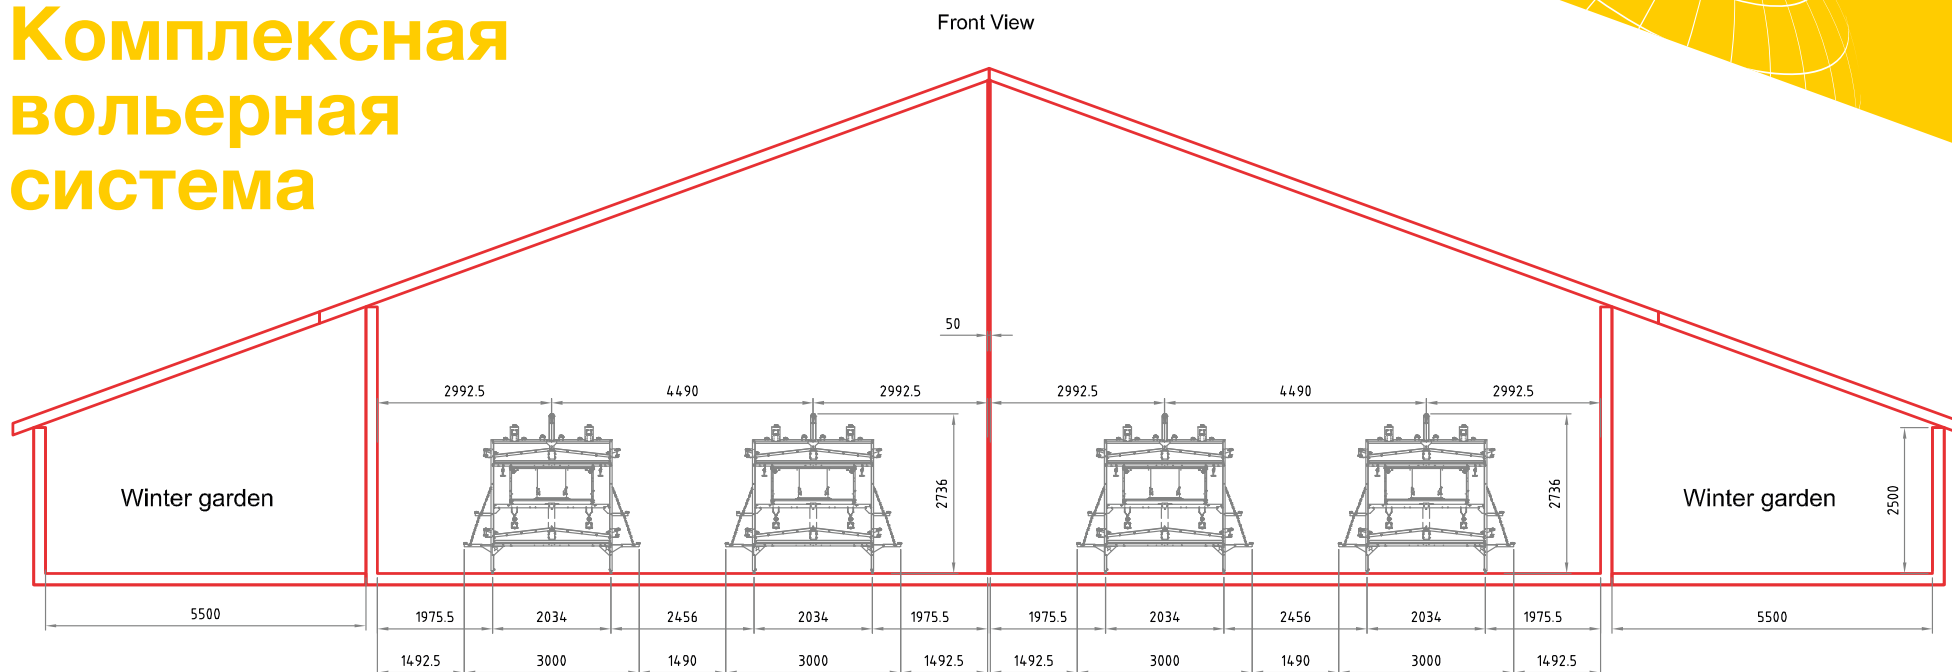

Комплексная вольерная система

Пример птичника оснащенного комплексной вольерной системой

		Стандарт	Опции
Ярус 3	Насесты	10	(A) 1*
	линии кормления**	2	
	Линии поения	-	(A) 1*
Ярус 2	Линии поения	2	
	Гнездо (N45)	2	
Ярус 1	Насесты	4	
	линии кормления**	2	
	Линии поения	-	(B) 1
	опоры (нержавеющая сталь)		(C)