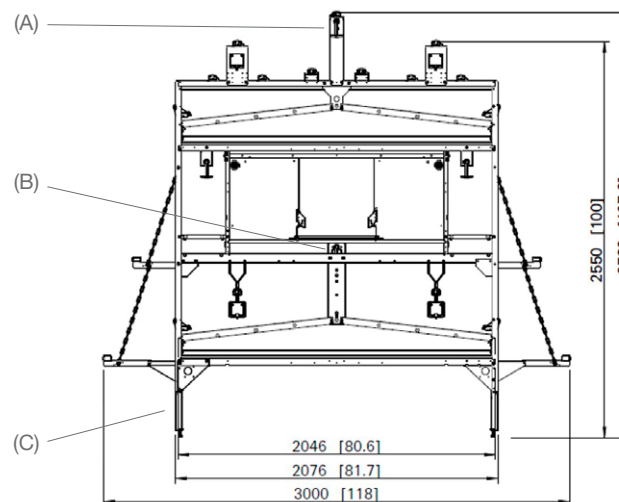

		Стандарт	Опции
Ярус 3	Насесты	10	(A) 1*
	линии кормления**	2	
	Линии поения	-	(A) 1*
Ярус 2	Линии поения	2	
	Гнездо (N45)	2	
Ярус 1	Насесты	4	
	линии кормления**	2	
	Линии поения	-	(B) 1
	опоры (нержавеющая сталь)		(C)